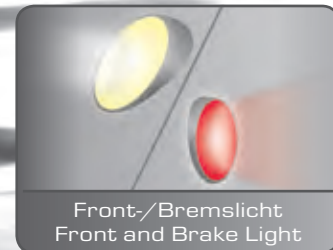

JEEP® TRAILCAT - CARRERA® PROFI® RC

370183011 • D •

NEW Preliminary
Subject to
Licensor Approval

	Maßstab Scale	1:18
	Fahrzeuglänge Size	approx. 27,5 cm · 10.83 inch
	Geschwindigkeit Speed	up to 50 km/h · 31.07 mph
	Alter Age	14+

	Technologie Technology	2.4 GHz D/P
	Steuerung Steering	Digital Proportional
	Frequenz Frequency	2.4 GHz
	Konfiguration Configuration	Ready to Run incl. controller batteries

	Akku Battery	7,4 V - 1100 mAh Li-ion 2x AA
	Ladegerät Charger	8,4 V - 1000 mA charger
	Ladezeit Recharging time	≈ 70 minutes
	Laufzeit Running time	up to 15 minutes