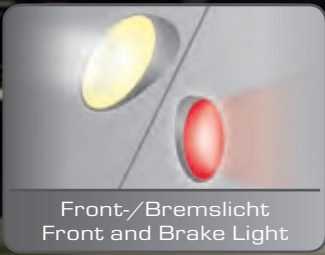

INFERNO ORANGE 2

870142029