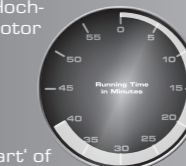

LONG RUNNING TIME WITH POWER BATTERY

The high performance power pack* is the 'heart' of every Carrera RC product, providing complete power transmission to the engine and guaranteeing long running times.

KAROSSERIE AUS SPEZIALKUNSTSTOFF

So stabil wie ABS mit hohen Details.**

SPECIAL PLASTIC BODYWORK

As stable as ABS + many precise details***