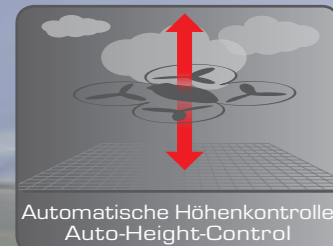

Automatische Höhenkontrolle
Auto-Height-Control