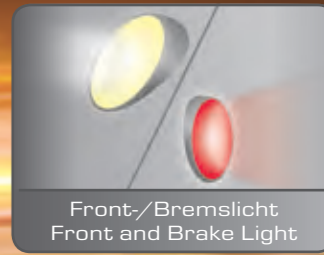

INFERNO ORANGE 2

870142029