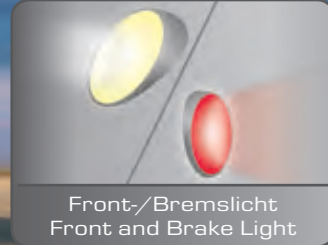

Front-/Bremslicht
Front and Brake Light